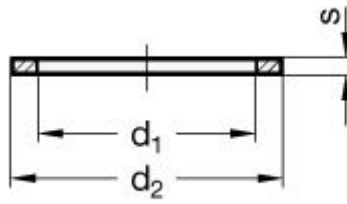

Varenummer: 207603CU3036A

Beskrivelse: E+G Pakning DIN 7603-CU-30-36-A

Mål

$d_1 = 30$

$d_2 = 36$

$d_{103} = 30.3$

$d_{202} = 35.9$

DIN = M30x1.5